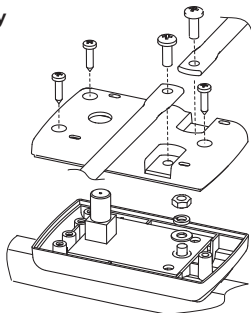

КОМПЛЕКТНОСТЬ

Усилитель LSA-045DF, шт.	-1
Паспорт, шт.	-1
Упаковка, шт.	-1

УСТАНОВКА В АНТЕННУ

1. Снимите антенну с мачты.
2. Демонтируйте петлевой вибратор, открутив винты.
3. Снимите крышку, выкрутив три самореза.
4. Открутите гайку крепления усилителя. Снимите шайбы.
5. Установите новый усилитель.
6. Выполните сборку в обратном порядке.